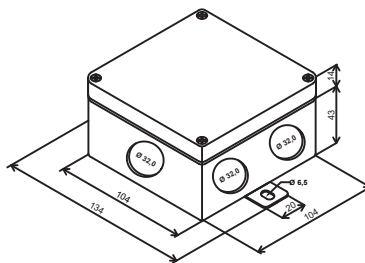

## Пластикові вогнестійкі коробки FLAMEBOX

IP55

E90

400V

6.5x10.5 mm

### FLAMEBOX 100P

| Артикул  | Назва                             | Розмір, мм | Клеми     | Провід                | Кабельні вводи |
|----------|-----------------------------------|------------|-----------|-----------------------|----------------|
| FB10034P | FLAMEBOX 100P 3x4 мм <sup>2</sup> | 104x104x57 | 3 полюси  | Ø - 4 мм <sup>2</sup> | 6x25 мм        |
| FB10044P | FLAMEBOX 100P 4x4 мм <sup>2</sup> | 104x104x57 | 4 полюси  | Ø - 4 мм <sup>2</sup> | 6x25 мм        |
| FB10054P | FLAMEBOX 100P 5x4 мм <sup>2</sup> | 104x104x57 | 5 полюсів | Ø - 4 мм <sup>2</sup> | 6x25 мм        |
| FB10036P | FLAMEBOX 100P 3x6 мм <sup>2</sup> | 104x104x57 | 3 полюси  | Ø - 6 мм <sup>2</sup> | 6x25 мм        |
| FB10046P | FLAMEBOX 100P 4x6 мм <sup>2</sup> | 104x104x57 | 4 полюси  | Ø - 6 мм <sup>2</sup> | 6x25 мм        |
| FB10064P | FLAMEBOX 100P 6x4 мм <sup>2</sup> | 104x104x57 | 6 полюсів | Ø - 4 мм <sup>2</sup> | 6x25 мм        |
| FB10056P | FLAMEBOX 100P 5x6 мм <sup>2</sup> | 104x104x57 | 5 полюсів | Ø - 6 мм <sup>2</sup> | 6x25 мм        |