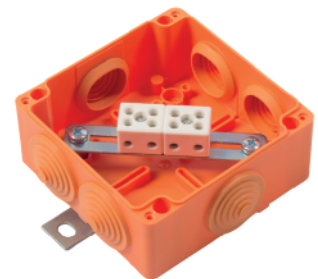

## Конструкція продумана до деталей

Вогнестійкі розподільчі коробки FLAMEBOX служать для з'єднання та розподілу вогнестійких кабельних ліній з функціональністю E30-E90. Як і вогнестійкий кабель, що є ланкою в електричному або сигнальному кабельному ланцюзі, коробки забезпечують функціонування системи під час пожежі. FLAMEBOX укомплектовані вогнестійкими керамічними клеммами, кріплення яких забезпечує їх нерухомий стан протягом 90 хвилин прямого впливу вогню.

## Функціональність у вогні E90

FLAMEBOX застосовуються в системах електроживлення та слаботочних системах, наприклад, у системах пожежної сигналізації, системах сповіщення про пожежу та аварійного освітлення в інфраструктурних, житлових або промислових будівлях.

## Пластикові вогнестійкі коробки FLAMEBOX

IP55

E90

400V

6.5x10.5 mm

### FLAMEBOX 100P

| Артикул  | Назва                             | Розмір, мм | Клеми     | Провід                | Кабельні вводи |
|----------|-----------------------------------|------------|-----------|-----------------------|----------------|
| FB10034P | FLAMEBOX 100P 3x4 мм <sup>2</sup> | 104x104x57 | 3 полюси  | Ø - 4 мм <sup>2</sup> | 6x25 мм        |
| FB10044P | FLAMEBOX 100P 4x4 мм <sup>2</sup> | 104x104x57 | 4 полюси  | Ø - 4 мм <sup>2</sup> | 6x25 мм        |
| FB10054P | FLAMEBOX 100P 5x4 мм <sup>2</sup> | 104x104x57 | 5 полюсів | Ø - 4 мм <sup>2</sup> | 6x25 мм        |
| FB10036P | FLAMEBOX 100P 3x6 мм <sup>2</sup> | 104x104x57 | 3 полюси  | Ø - 6 мм <sup>2</sup> | 6x25 мм        |
| FB10046P | FLAMEBOX 100P 4x6 мм <sup>2</sup> | 104x104x57 | 4 полюси  | Ø - 6 мм <sup>2</sup> | 6x25 мм        |
| FB10064P | FLAMEBOX 100P 6x4 мм <sup>2</sup> | 104x104x57 | 6 полюсів | Ø - 4 мм <sup>2</sup> | 6x25 мм        |
| FB10056P | FLAMEBOX 100P 5x6 мм <sup>2</sup> | 104x104x57 | 5 полюсів | Ø - 6 мм <sup>2</sup> | 6x25 мм        |