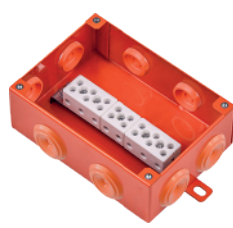

Металеві вогнестійкі коробки FLAMEBOX

IP54

E90

400V

6.5x10.5 mm

Артикул	Назва	Розмір, мм	Клеми	Провід	Кабельні вводи
FB10034	FLAMEBOX 100 3x4 мм²	100x100x50	3 полюси	Ø - 4 мм²	6x25 мм
FB10044	FLAMEBOX 100 4x4 мм²	100x100x50	4 полюси	Ø - 4 мм²	6x25 мм
FB10054	FLAMEBOX 100 5x4 мм²	100x100x50	5 полюси	Ø - 4 мм²	6x25 мм
FB10036	FLAMEBOX 100 3x6 мм²	100x100x50	3 полюси	Ø - 6 мм²	6x25 мм
FB10046	FLAMEBOX 100 4x6 мм²	100x100x50	4 полюси	Ø - 6 мм²	6x25 мм
FB11564	FLAMEBOX 115 6x4 мм²	115x115x60	6 полюси	Ø - 4 мм²	6x25 мм
FB11556	FLAMEBOX 115 5x6 мм²	115x115x60	5 полюси	Ø - 6 мм²	6x25 мм
FB115316	FLAMEBOX 115 3x16 мм²	115x115x60	3 полюси	Ø - 16 мм²	6x25 мм
FB115416	FLAMEBOX 115 4x16 мм²	115x115x60	4 полюси	Ø - 16 мм²	6x25 мм
FB14084	FLAMEBOX 140 8x4 мм²	140x100x50	8 полюсів	Ø - 4 мм²	6x25 мм
FB165124	FLAMEBOX 165 12x4 мм²	165x165x70	12 полюсів	Ø - 4 мм²	12x25 мм
FB16586	FLAMEBOX 165 8x6 мм²	165x165x70	8 полюсів	Ø - 6 мм²	12x25 мм
FB165516	FLAMEBOX 165 5x16мм²	165x165x70	5 полюсів	Ø - 16 мм²	12x25 мм
FB250164	FLAMEBOX 250 16x4 мм²	250x165x70	16 полюсів	Ø - 4 мм²	12x25 мм
FB250244	FLAMEBOX 250 24x4 мм²	250x165x70	24 полюси	Ø - 4 мм²	12x25 мм
FB250166	FLAMEBOX 250 16x6 мм²	250x165x70	16 полюсів	Ø - 6 мм²	12x25 мм
FB250226	FLAMEBOX 250 22x6 мм²	250x165x70	22 полюси	Ø - 6 мм²	12x25 мм