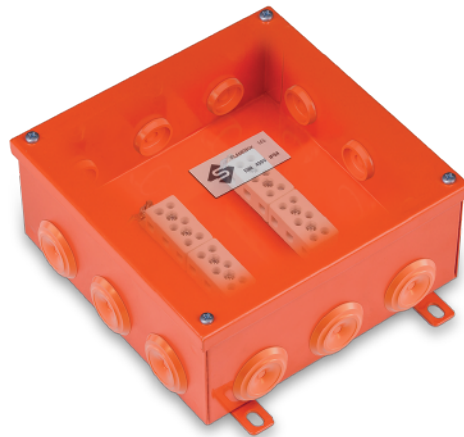

Металеві вогнестійкі коробки FLAMEBOX

IP54

E90

400V

6.5x10.5 mm

Артикул	Назва	Розмір, мм	Клеми	Провід	Кабельні вводи
FB10034	FLAMEBOX 100 3x4 мм²	100x100x50	3 полюси	Ø - 4 мм²	6x25 мм
FB10044	FLAMEBOX 100 4x4 мм²	100x100x50	4 полюси	Ø - 4 мм²	6x25 мм
FB10054	FLAMEBOX 100 5x4 мм²	100x100x50	5 полюси	Ø - 4 мм²	6x25 мм
FB10036	FLAMEBOX 100 3x6 мм²	100x100x50	3 полюси	Ø - 6 мм²	6x25 мм
FB10046	FLAMEBOX 100 4x6 мм²	100x100x50	4 полюси	Ø - 6 мм²	6x25 мм
FB11564	FLAMEBOX 115 6x4 мм²	115x115x60	6 полюси	Ø - 4 мм²	6x25 мм
FB11556	FLAMEBOX 115 5x6 мм²	115x115x60	5 полюси	Ø - 6 мм²	6x25 мм
FB115316	FLAMEBOX 115 3x16 мм²	115x115x60	3 полюси	Ø - 16 мм²	6x25 мм
FB115416	FLAMEBOX 115 4x16 мм²	115x115x60	4 полюси	Ø - 16 мм²	6x25 мм
FB14084	FLAMEBOX 140 8x4 мм²	140x100x50	8 полюсів	Ø - 4 мм²	6x25 мм
FB165124	FLAMEBOX 165 12x4 мм²	165x165x70	12 полюсів	Ø - 4 мм²	12x25 мм
FB16586	FLAMEBOX 165 8x6 мм²	165x165x70	8 полюсів	Ø - 6 мм²	12x25 мм
FB165516	FLAMEBOX 165 5x16мм²	165x165x70	5 полюсів	Ø - 16 мм²	12x25 мм
FB250164	FLAMEBOX 250 16x4 мм²	250x165x70	16 полюсів	Ø - 4 мм²	12x25 мм
FB250244	FLAMEBOX 250 24x4 мм²	250x165x70	24 полюси	Ø - 4 мм²	12x25 мм
FB250166	FLAMEBOX 250 16x6 мм²	250x165x70	16 полюсів	Ø - 6 мм²	12x25 мм
FB250226	FLAMEBOX 250 22x6 мм²	250x165x70	22 полюси	Ø - 6 мм²	12x25 мм