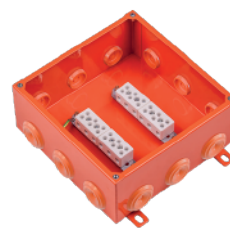

Металеві вогнестійкі коробки FLAMEBOX

IP54

E90

400V

6.5x10.5 mm

Артикул	Назва	Розмір, мм	Клеми	Провід	Кабельні вводи
FB10034	FLAMEBOX 100 3x4 мм²	100x100x50	3 полюси	Ø - 4 мм²	6x25 мм
FB10044	FLAMEBOX 100 4x4 мм²	100x100x50	4 полюси	Ø - 4 мм²	6x25 мм
FB10054	FLAMEBOX 100 5x4 мм²	100x100x50	5 полюси	Ø - 4 мм²	6x25 мм
FB10036	FLAMEBOX 100 3x6 мм²	100x100x50	3 полюси	Ø - 6 мм²	6x25 мм
FB10046	FLAMEBOX 100 4x6 мм²	100x100x50	4 полюси	Ø - 6 мм²	6x25 мм
FB11564	FLAMEBOX 115 6x4 мм²	115x115x60	6 полюси	Ø - 4 мм²	6x25 мм
FB11556	FLAMEBOX 115 5x6 мм²	115x115x60	5 полюси	Ø - 6 мм²	6x25 мм
FB115316	FLAMEBOX 115 3x16 мм²	115x115x60	3 полюси	Ø - 16 мм²	6x25 мм
FB115416	FLAMEBOX 115 4x16 мм²	115x115x60	4 полюси	Ø - 16 мм²	6x25 мм
FB14084	FLAMEBOX 140 8x4 мм²	140x100x50	8 полюсів	Ø - 4 мм²	6x25 мм
FB165124	FLAMEBOX 165 12x4 мм²	165x165x70	12 полюсів	Ø - 4 мм²	12x25 мм
FB16586	FLAMEBOX 165 8x6 мм²	165x165x70	8 полюсів	Ø - 6 мм²	12x25 мм
FB165516	FLAMEBOX 165 5x16мм²	165x165x70	5 полюсів	Ø - 16 мм²	12x25 мм
FB250164	FLAMEBOX 250 16x4 мм²	250x165x70	16 полюсів	Ø - 4 мм²	12x25 мм
FB250244	FLAMEBOX 250 24x4 мм²	250x165x70	24 полюси	Ø - 4 мм²	12x25 мм
FB250166	FLAMEBOX 250 16x6 мм²	250x165x70	16 полюсів	Ø - 6 мм²	12x25 мм
FB250226	FLAMEBOX 250 22x6 мм²	250x165x70	22 полюси	Ø - 6 мм²	12x25 мм