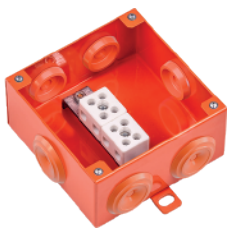

Металеві вогнестійкі коробки FLAMEBOX

IP54

E90

400V

6.5x10.5 mm

Артикул	Назва	Розмір, мм	Клеми	Провід	Кабельні вводи
FB10034	FLAMEBOX 100 3x4 мм²	100x100x50	3 полюси	Ø - 4 мм²	6x25 мм
FB10044	FLAMEBOX 100 4x4 мм²	100x100x50	4 полюси	Ø - 4 мм²	6x25 мм
FB10054	FLAMEBOX 100 5x4 мм²	100x100x50	5 полюси	Ø - 4 мм²	6x25 мм
FB10036	FLAMEBOX 100 3x6 мм²	100x100x50	3 полюси	Ø - 6 мм²	6x25 мм
FB10046	FLAMEBOX 100 4x6 мм²	100x100x50	4 полюси	Ø - 6 мм²	6x25 мм
FB11564	FLAMEBOX 115 6x4 мм²	115x115x60	6 полюси	Ø - 4 мм²	6x25 мм
FB11556	FLAMEBOX 115 5x6 мм²	115x115x60	5 полюси	Ø - 6 мм²	6x25 мм
FB115316	FLAMEBOX 115 3x16 мм²	115x115x60	3 полюси	Ø - 16 мм²	6x25 мм
FB115416	FLAMEBOX 115 4x16 мм²	115x115x60	4 полюси	Ø - 16 мм²	6x25 мм
FB14084	FLAMEBOX 140 8x4 мм²	140x100x50	8 полюсів	Ø - 4 мм²	6x25 мм
FB165124	FLAMEBOX 165 12x4 мм²	165x165x70	12 полюсів	Ø - 4 мм²	12x25 мм
FB16586	FLAMEBOX 165 8x6 мм²	165x165x70	8 полюсів	Ø - 6 мм²	12x25 мм
FB165516	FLAMEBOX 165 5x16мм²	165x165x70	5 полюсів	Ø - 16 мм²	12x25 мм
FB250164	FLAMEBOX 250 16x4 мм²	250x165x70	16 полюсів	Ø - 4 мм²	12x25 мм
FB250244	FLAMEBOX 250 24x4 мм²	250x165x70	24 полюси	Ø - 4 мм²	12x25 мм
FB250166	FLAMEBOX 250 16x6 мм²	250x165x70	16 полюсів	Ø - 6 мм²	12x25 мм
FB250226	FLAMEBOX 250 22x6 мм²	250x165x70	22 полюси	Ø - 6 мм²	12x25 мм