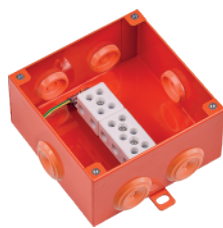

Металеві вогнестійкі коробки FLAMEBOX

IP54

E90

400V

6.5x10.5 mm

Артикул	Назва	Розмір, мм	Клеми	Провід	Кабельні вводи
FB10034	FLAMEBOX 100 3x4 мм²	100x100x50	3 полюси	Ø - 4 мм²	6x25 мм
FB10044	FLAMEBOX 100 4x4 мм²	100x100x50	4 полюси	Ø - 4 мм²	6x25 мм
FB10054	FLAMEBOX 100 5x4 мм²	100x100x50	5 полюси	Ø - 4 мм²	6x25 мм
FB10036	FLAMEBOX 100 3x6 мм²	100x100x50	3 полюси	Ø - 6 мм²	6x25 мм
FB10046	FLAMEBOX 100 4x6 мм²	100x100x50	4 полюси	Ø - 6 мм²	6x25 мм
FB11564	FLAMEBOX 115 6x4 мм²	115x115x60	6 полюси	Ø - 4 мм²	6x25 мм
FB11556	FLAMEBOX 115 5x6 мм²	115x115x60	5 полюси	Ø - 6 мм²	6x25 мм
FB115316	FLAMEBOX 115 3x16 мм²	115x115x60	3 полюси	Ø - 16 мм²	6x25 мм
FB115416	FLAMEBOX 115 4x16 мм²	115x115x60	4 полюси	Ø - 16 мм²	6x25 мм
FB14084	FLAMEBOX 140 8x4 мм²	140x100x50	8 полюсів	Ø - 4 мм²	6x25 мм
FB165124	FLAMEBOX 165 12x4 мм²	165x165x70	12 полюсів	Ø - 4 мм²	12x25 мм
FB16586	FLAMEBOX 165 8x6 мм²	165x165x70	8 полюсів	Ø - 6 мм²	12x25 мм
FB165516	FLAMEBOX 165 5x16мм²	165x165x70	5 полюсів	Ø - 16 мм²	12x25 мм
FB250164	FLAMEBOX 250 16x4 мм²	250x165x70	16 полюсів	Ø - 4 мм²	12x25 мм
FB250244	FLAMEBOX 250 24x4 мм²	250x165x70	24 полюси	Ø - 4 мм²	12x25 мм
FB250166	FLAMEBOX 250 16x6 мм²	250x165x70	16 полюсів	Ø - 6 мм²	12x25 мм
FB250226	FLAMEBOX 250 22x6 мм²	250x165x70	22 полюси	Ø - 6 мм²	12x25 мм