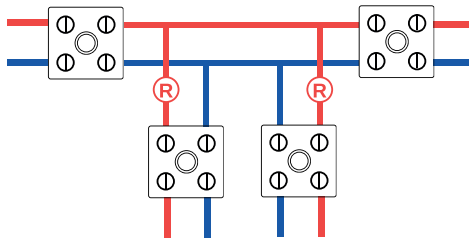

FLAMEBOX 100PR

Артикул	Назва	Розмір, мм	Клеми	Провід	Кабельні вводи
FB100PR2T	FLAMEBOX 100PR 2x4 мм² 2T	104x104x57	2 полюси + 2 відгалуження	Ø - 4 мм²	6x25 мм