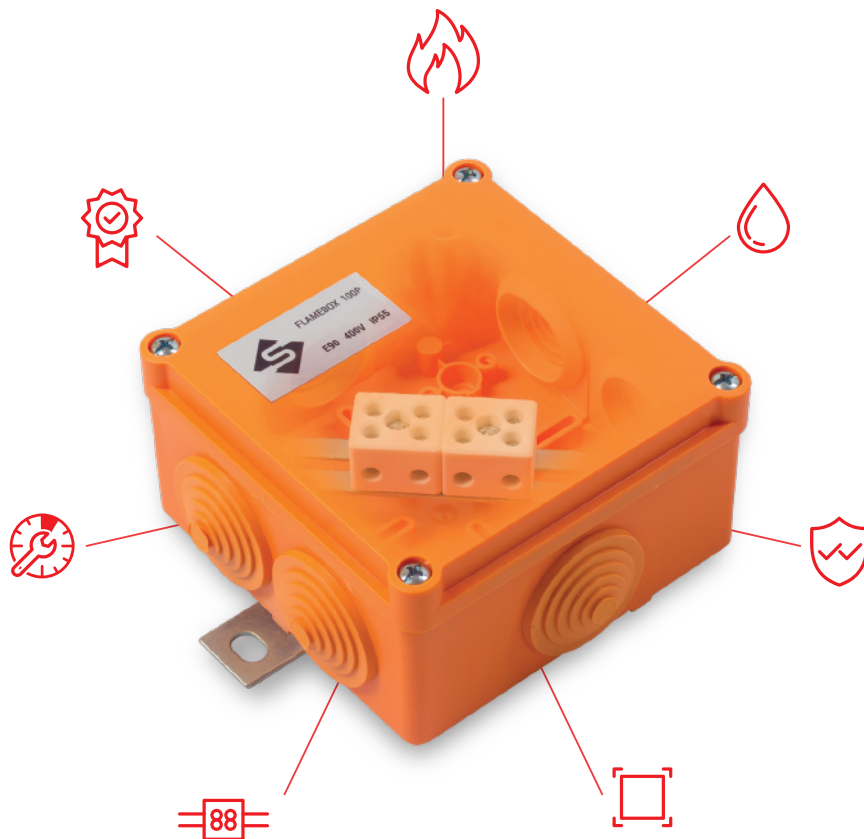

🔥 IP55

🔥 E90

⚡ 400V

📏 6.5x10.5 mm

**Вогнестійкі розподільчі коробки FLAMEBOX**

---

## Конструкція продумана до деталей

Вогнестійкі розподільчі коробки FLAMEBOX служать для з'єднання та розподілу вогнестійких кабельних ліній з функціональністю E30-E90. Як і вогнестійкий кабель, що є ланкою в електричному або сигнальному кабельному ланцюзі, коробки забезпечують функціонування системи під час пожежі. FLAMEBOX укомплектовані вогнестійкими керамічними клеммами, кріплення яких забезпечує їх нерухомий стан протягом 90 хвилин прямого впливу вогню.

Коробки FLAMEBOX виготовлені відповідно до ТУ У 27.3-38289969-001:2023, ТУ У 27.3-38289969-002:2023 та сертифіковані в Україні на відповідність вимогам пожежної безпеки згідно з п. 4.36 ж) ДБН В.2.5-23-2010.

## Функціональність у вогні E90

FLAMEBOX застосовуються в системах електроживлення та слаботочних системах, наприклад, у системах пожежної сигналізації, системах сповіщення про пожежу та аварійного освітлення в інфраструктурних, житлових або промислових будівлях.