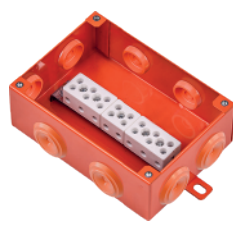

Металеві вогнестійкі коробки FLAMEBOX

IP54

E90

400V

6.5x10.5 mm

Артикул	Назва	Розмір, мм	Клеми	Провід	Кабельні вводи
FB10034	FLAMEBOX 100 3x4 мм²	100x100x50	3 полюси	Ø - 4 мм²	6x25 мм
FB10044	FLAMEBOX 100 4x4 мм²	100x100x50	4 полюси	Ø - 4 мм²	6x25 мм
FB10054	FLAMEBOX 100 5x4 мм²	100x100x50	5 полюси	Ø - 4 мм²	6x25 мм
FB10036	FLAMEBOX 100 3x6 мм²	100x100x50	3 полюси	Ø - 6 мм²	6x25 мм
FB10046	FLAMEBOX 100 4x6 мм²	100x100x50	4 полюси	Ø - 6 мм²	6x25 мм
FB11564	FLAMEBOX 115 6x4 мм²	115x115x60	6 полюси	Ø - 4 мм²	6x25 мм
FB11556	FLAMEBOX 115 5x6 мм²	115x115x60	5 полюси	Ø - 6 мм²	6x25 мм
FB115316	FLAMEBOX 115 3x16 мм²	115x115x60	3 полюси	Ø - 16 мм²	6x25 мм
FB115416	FLAMEBOX 115 4x16 мм²	115x115x60	4 полюси	Ø - 16 мм²	6x25 мм
FB14084	FLAMEBOX 140 8x4 мм²	140x100x50	8 полюсів	Ø - 4 мм²	6x25 мм
FB165124	FLAMEBOX 165 12x4 мм²	165x165x70	12 полюсів	Ø - 4 мм²	12x25 мм
FB16586	FLAMEBOX 165 8x6 мм²	165x165x70	8 полюсів	Ø - 6 мм²	12x25 мм
FB165516	FLAMEBOX 165 5x16мм²	165x165x70	5 полюсів	Ø - 16 мм²	12x25 мм
FB250164	FLAMEBOX 250 16x4 мм²	250x165x70	16 полюсів	Ø - 4 мм²	12x25 мм
FB250244	FLAMEBOX 250 24x4 мм²	250x165x70	24 полюси	Ø - 4 мм²	12x25 мм
FB250166	FLAMEBOX 250 16x6 мм²	250x165x70	16 полюсів	Ø - 6 мм²	12x25 мм
FB250226	FLAMEBOX 250 22x6 мм²	250x165x70	22 полюси	Ø - 6 мм²	12x25 мм