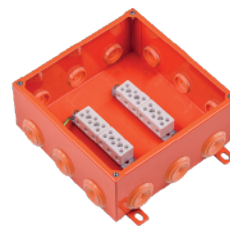

Металеві вогнестійкі коробки FLAMEBOX

IP54

E90

400V

6.5x10.5 mm

Артикул	Назва	Розмір, мм	Клеми	Провід	Кабельні вводи
FB10034	FLAMEBOX 100 3x4 мм²	100x100x50	3 полюси	Ø - 4 мм²	6x25 мм
FB10044	FLAMEBOX 100 4x4 мм²	100x100x50	4 полюси	Ø - 4 мм²	6x25 мм
FB10054	FLAMEBOX 100 5x4 мм²	100x100x50	5 полюси	Ø - 4 мм²	6x25 мм
FB10036	FLAMEBOX 100 3x6 мм²	100x100x50	3 полюси	Ø - 6 мм²	6x25 мм
FB10046	FLAMEBOX 100 4x6 мм²	100x100x50	4 полюси	Ø - 6 мм²	6x25 мм
FB11564	FLAMEBOX 115 6x4 мм²	115x115x60	6 полюси	Ø - 4 мм²	6x25 мм
FB11556	FLAMEBOX 115 5x6 мм²	115x115x60	5 полюси	Ø - 6 мм²	6x25 мм
FB115316	FLAMEBOX 115 3x16 мм²	115x115x60	3 полюси	Ø - 16 мм²	6x25 мм
FB115416	FLAMEBOX 115 4x16 мм²	115x115x60	4 полюси	Ø - 16 мм²	6x25 мм
FB14084	FLAMEBOX 140 8x4 мм²	140x100x50	8 полюсів	Ø - 4 мм²	6x25 мм
FB165124	FLAMEBOX 165 12x4 мм²	165x165x70	12 полюсів	Ø - 4 мм²	12x25 мм
FB16586	FLAMEBOX 165 8x6 мм²	165x165x70	8 полюсів	Ø - 6 мм²	12x25 мм
FB165516	FLAMEBOX 165 5x16мм²	165x165x70	5 полюсів	Ø - 16 мм²	12x25 мм
FB250164	FLAMEBOX 250 16x4 мм²	250x165x70	16 полюсів	Ø - 4 мм²	12x25 мм
FB250244	FLAMEBOX 250 24x4 мм²	250x165x70	24 полюси	Ø - 4 мм²	12x25 мм
FB250166	FLAMEBOX 250 16x6 мм²	250x165x70	16 полюсів	Ø - 6 мм²	12x25 мм
FB250226	FLAMEBOX 250 22x6 мм²	250x165x70	22 полюси	Ø - 6 мм²	12x25 мм