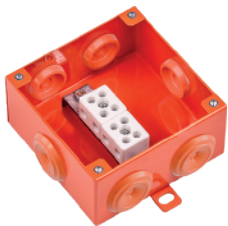

## FLAMEBOX 100PR

Артикул	Назва	Розмір, мм	Клеми	Провід	Кабельні вводи
FB100PR2T	FLAMEBOX 100PR 2x4 мм <sup>2</sup> 2T	104x104x57	2 полюси + 2 відгалуження	Ø - 4 мм <sup>2</sup>	6x25 мм

## Металеві вогнестійкі коробки FLAMEBOX

IP54

E90

400V

6.5x10.5 mm

Артикул	Назва	Розмір, мм	Клеми	Провід	Кабельні вводи
FB10034	FLAMEBOX 100 3x4 мм <sup>2</sup>	100x100x50	3 полюси	Ø - 4 мм <sup>2</sup>	6x25 мм
FB10044	FLAMEBOX 100 4x4 мм <sup>2</sup>	100x100x50	4 полюси	Ø - 4 мм <sup>2</sup>	6x25 мм
FB10054	FLAMEBOX 100 5x4 мм <sup>2</sup>	100x100x50	5 полюси	Ø - 4 мм <sup>2</sup>	6x25 мм
FB10036	FLAMEBOX 100 3x6 мм <sup>2</sup>	100x100x50	3 полюси	Ø - 6 мм <sup>2</sup>	6x25 мм
FB10046	FLAMEBOX 100 4x6 мм <sup>2</sup>	100x100x50	4 полюси	Ø - 6 мм <sup>2</sup>	6x25 мм
FB11564	FLAMEBOX 115 6x4 мм <sup>2</sup>	115x115x60	6 полюси	Ø - 4 мм <sup>2</sup>	6x25 мм
FB11556	FLAMEBOX 115 5x6 мм <sup>2</sup>	115x115x60	5 полюси	Ø - 6 мм <sup>2</sup>	6x25 мм
FB115316	FLAMEBOX 115 3x16 мм <sup>2</sup>	115x115x60	3 полюси	Ø - 16 мм <sup>2</sup>	6x25 мм
FB115416	FLAMEBOX 115 4x16 мм <sup>2</sup>	115x115x60	4 полюси	Ø - 16 мм <sup>2</sup>	6x25 мм
FB14084	FLAMEBOX 140 8x4 мм <sup>2</sup>	140x100x50	8 полюсів	Ø - 4 мм <sup>2</sup>	6x25 мм
FB165124	FLAMEBOX 165 12x4 мм <sup>2</sup>	165x165x70	12 полюсів	Ø - 4 мм <sup>2</sup>	12x25 мм
FB16586	FLAMEBOX 165 8x6 мм <sup>2</sup>	165x165x70	8 полюсів	Ø - 6 мм <sup>2</sup>	12x25 мм
FB165516	FLAMEBOX 165 5x16мм <sup>2</sup>	165x165x70	5 полюсів	Ø - 16 мм <sup>2</sup>	12x25 мм
FB250164	FLAMEBOX 250 16x4 мм <sup>2</sup>	250x165x70	16 полюсів	Ø - 4 мм <sup>2</sup>	12x25 мм
FB250244	FLAMEBOX 250 24x4 мм <sup>2</sup>	250x165x70	24 полюси	Ø - 4 мм <sup>2</sup>	12x25 мм
FB250166	FLAMEBOX 250 16x6 мм <sup>2</sup>	250x165x70	16 полюсів	Ø - 6 мм <sup>2</sup>	12x25 мм
FB250226	FLAMEBOX 250 22x6 мм <sup>2</sup>	250x165x70	22 полюси	Ø - 6 мм <sup>2</sup>	12x25 мм