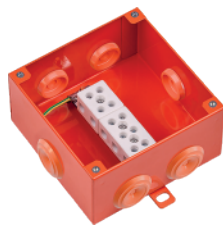

Металеві вогнестійкі коробки FLAMEBOX

IP54

E90

400V

6.5x10.5 mm

Артикул	Назва	Розмір, мм	Клеми	Провід	Кабельні вводи
FB10034	FLAMEBOX 100 3x4 мм²	100x100x50	3 полюси	Ø - 4 мм²	6x25 мм
FB10044	FLAMEBOX 100 4x4 мм²	100x100x50	4 полюси	Ø - 4 мм²	6x25 мм
FB10054	FLAMEBOX 100 5x4 мм²	100x100x50	5 полюси	Ø - 4 мм²	6x25 мм
FB10036	FLAMEBOX 100 3x6 мм²	100x100x50	3 полюси	Ø - 6 мм²	6x25 мм
FB10046	FLAMEBOX 100 4x6 мм²	100x100x50	4 полюси	Ø - 6 мм²	6x25 мм
FB11564	FLAMEBOX 115 6x4 мм²	115x115x60	6 полюси	Ø - 4 мм²	6x25 мм
FB11556	FLAMEBOX 115 5x6 мм²	115x115x60	5 полюси	Ø - 6 мм²	6x25 мм
FB115316	FLAMEBOX 115 3x16 мм²	115x115x60	3 полюси	Ø - 16 мм²	6x25 мм
FB115416	FLAMEBOX 115 4x16 мм²	115x115x60	4 полюси	Ø - 16 мм²	6x25 мм
FB14084	FLAMEBOX 140 8x4 мм²	140x100x50	8 полюсів	Ø - 4 мм²	6x25 мм
FB165124	FLAMEBOX 165 12x4 мм²	165x165x70	12 полюсів	Ø - 4 мм²	12x25 мм
FB16586	FLAMEBOX 165 8x6 мм²	165x165x70	8 полюсів	Ø - 6 мм²	12x25 мм
FB165516	FLAMEBOX 165 5x16мм²	165x165x70	5 полюсів	Ø - 16 мм²	12x25 мм
FB250164	FLAMEBOX 250 16x4 мм²	250x165x70	16 полюсів	Ø - 4 мм²	12x25 мм
FB250244	FLAMEBOX 250 24x4 мм²	250x165x70	24 полюси	Ø - 4 мм²	12x25 мм
FB250166	FLAMEBOX 250 16x6 мм²	250x165x70	16 полюсів	Ø - 6 мм²	12x25 мм
FB250226	FLAMEBOX 250 22x6 мм²	250x165x70	22 полюси	Ø - 6 мм²	12x25 мм