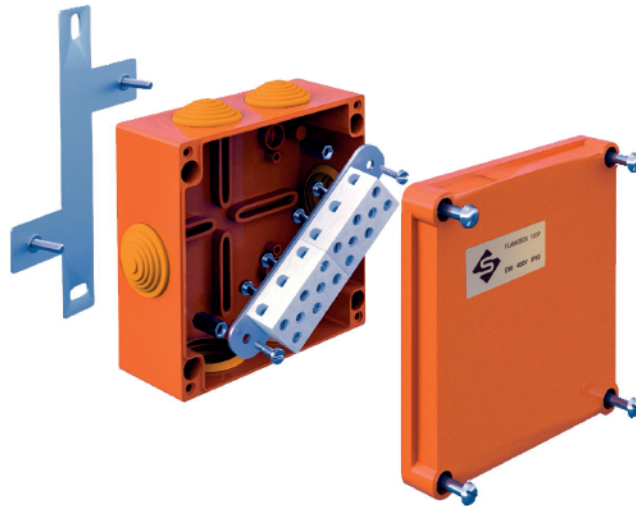

## Конструкція продумана до деталей

Вогнестійкі розподільчі коробки FLAMEBOX служать для з'єднання та розподілу вогнестійких кабельних ліній з функціональністю E30-E90. Як і вогнестійкий кабель, що є ланкою в електричному або сигнальному кабельному ланцюзі, коробки забезпечують функціонування системи під час пожежі. FLAMEBOX укомплектовані вогнестійкими керамічними клеммами, кріплення яких забезпечує їх нерухомий стан протягом 90 хвилин прямого впливу вогню.

## Функціональність у вогні E90

FLAMEBOX застосовуються в системах електроживлення та слаботочних системах, наприклад, у системах пожежної сигналізації, системах сповіщення про пожежу та аварійного освітлення в інфраструктурних, житлових або промислових будівлях.

Конструкція коробок FLAMEBOX відповідає сучасним стандартам протипожежного захисту та враховує вимоги до довгострокової експлуатації.

Коробки FLAMEBOX пройшли випробування на вогнестійкість, відповідають вимогам ДБН В.2.5-23-2010 «Інженерне обладнання будинків і споруд. Проектування електрообладнання об'єктів цивільного призначення» п. 4.36 ж) та мають клас вогнестійкості E90 (P90).

## Пластикові вогнестійкі коробки FLAMEBOX

IP55

E90

400V

6.5x10.5 mm