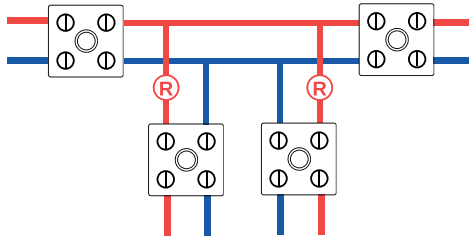

### FLAMEBOX 100P

Артикул	Назва	Розмір, мм	Клеми	Провід	Кабельні вводи
FB10034P	FLAMEBOX 100P 3x4 мм <sup>2</sup>	104x104x57	3 полюси	Ø - 4 мм <sup>2</sup>	6x25 мм
FB10044P	FLAMEBOX 100P 4x4 мм <sup>2</sup>	104x104x57	4 полюси	Ø - 4 мм <sup>2</sup>	6x25 мм
FB10054P	FLAMEBOX 100P 5x4 мм <sup>2</sup>	104x104x57	5 полюсів	Ø - 4 мм <sup>2</sup>	6x25 мм
FB10036P	FLAMEBOX 100P 3x6 мм <sup>2</sup>	104x104x57	3 полюси	Ø - 6 мм <sup>2</sup>	6x25 мм
FB10046P	FLAMEBOX 100P 4x6 мм <sup>2</sup>	104x104x57	4 полюси	Ø - 6 мм <sup>2</sup>	6x25 мм
FB10064P	FLAMEBOX 100P 6x4 мм <sup>2</sup>	104x104x57	6 полюсів	Ø - 4 мм <sup>2</sup>	6x25 мм
FB10056P	FLAMEBOX 100P 5x6 мм <sup>2</sup>	104x104x57	5 полюсів	Ø - 6 мм <sup>2</sup>	6x25 мм

### FLAMEBOX 100PF

Артикул	Назва	Розмір, мм	Клеми	Провід	Кабельні вводи
FB100PF1T	FLAMEBOX 100PF 2x4 мм <sup>2</sup> 1T	104x104x57	2 полюси + 1 відгалуження	Ø - 4 мм <sup>2</sup>	6x25 мм
FB100PF2T	FLAMEBOX 100PF 2x4 мм <sup>2</sup> 2T	104x104x57	2 полюси + 2 відгалуження	Ø - 4 мм <sup>2</sup>	6x25 мм

## FLAMEBOX 100PR

Артикул	Назва	Розмір, мм	Клеми	Провід	Кабельні вводи
FB100PR2T	FLAMEBOX 100PR 2x4 мм <sup>2</sup> 2T	104x104x57	2 полюси + 2 відгалуження	Ø - 4 мм <sup>2</sup>	6x25 мм