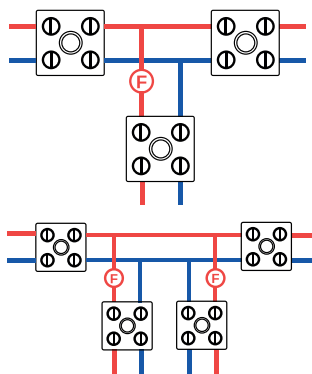

FLAMEBOX 100PF

Артикул	Назва	Розмір, мм	Клеми	Провід	Кабельні вводи
FB100PF1T	FLAMEBOX 100PF 2x4 мм² 1T	104x104x57	2 полюси + 1 відгалуження	Ø - 4 мм²	6x25 мм
FB100PF2T	FLAMEBOX 100PF 2x4 мм² 2T	104x104x57	2 полюси + 2 відгалуження	Ø - 4 мм²	6x25 мм