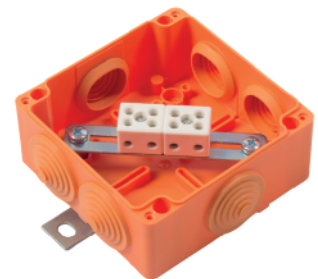

## Конструкція продумана до деталей

Вогнестійкі розподільчі коробки FLAMEBOX служать для з'єднання та розподілу вогнестійких кабельних ліній з функціональністю E30-E90. Як і вогнестійкий кабель, що є ланкою в електричному або сигнальному кабельному ланцюзі, коробки забезпечують функціонування системи під час пожежі. FLAMEBOX укомплектовані вогнестійкими керамічними клеммами, кріплення яких забезпечує їх нерухомий стан протягом 90 хвилин прямого впливу вогню.

## Функціональність у вогні E90

FLAMEBOX застосовуються в системах електроживлення та слаботочних системах, наприклад, у системах пожежної сигналізації, системах сповіщення про пожежу та аварійного освітлення в інфраструктурних, житлових або промислових будівлях.

## Пластикові вогнестійкі коробки FLAMEBOX

IP55

E90

400V

6.5x10.5 mm

### FLAMEBOX 100P

Артикул	Назва	Розмір, мм	Клеми	Провід	Кабельні вводи
FB10034P	FLAMEBOX 100P 3x4 мм <sup>2</sup>	104x104x57	3 полюси	Ø - 4 мм <sup>2</sup>	6x25 мм
FB10044P	FLAMEBOX 100P 4x4 мм <sup>2</sup>	104x104x57	4 полюси	Ø - 4 мм <sup>2</sup>	6x25 мм
FB10054P	FLAMEBOX 100P 5x4 мм <sup>2</sup>	104x104x57	5 полюсів	Ø - 4 мм <sup>2</sup>	6x25 мм
FB10036P	FLAMEBOX 100P 3x6 мм <sup>2</sup>	104x104x57	3 полюси	Ø - 6 мм <sup>2</sup>	6x25 мм
FB10046P	FLAMEBOX 100P 4x6 мм <sup>2</sup>	104x104x57	4 полюси	Ø - 6 мм <sup>2</sup>	6x25 мм
FB10064P	FLAMEBOX 100P 6x4 мм <sup>2</sup>	104x104x57	6 полюсів	Ø - 4 мм <sup>2</sup>	6x25 мм
FB10056P	FLAMEBOX 100P 5x6 мм <sup>2</sup>	104x104x57	5 полюсів	Ø - 6 мм <sup>2</sup>	6x25 мм