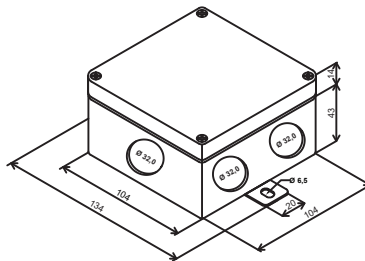

## Пластикові вогнестійкі коробки FLAMEBOX

IP55

E90

400V

6.5x10.5 mm

### FLAMEBOX 100P

Артикул	Назва	Розмір, мм	Клеми	Провід	Кабельні вводи
FB10034P	FLAMEBOX 100P 3x4 мм <sup>2</sup>	104x104x57	3 полюси	Ø - 4 мм <sup>2</sup>	6x25 мм
FB10044P	FLAMEBOX 100P 4x4 мм <sup>2</sup>	104x104x57	4 полюси	Ø - 4 мм <sup>2</sup>	6x25 мм
FB10054P	FLAMEBOX 100P 5x4 мм <sup>2</sup>	104x104x57	5 полюсів	Ø - 4 мм <sup>2</sup>	6x25 мм
FB10036P	FLAMEBOX 100P 3x6 мм <sup>2</sup>	104x104x57	3 полюси	Ø - 6 мм <sup>2</sup>	6x25 мм
FB10046P	FLAMEBOX 100P 4x6 мм <sup>2</sup>	104x104x57	4 полюси	Ø - 6 мм <sup>2</sup>	6x25 мм
FB10064P	FLAMEBOX 100P 6x4 мм <sup>2</sup>	104x104x57	6 полюсів	Ø - 4 мм <sup>2</sup>	6x25 мм
FB10056P	FLAMEBOX 100P 5x6 мм <sup>2</sup>	104x104x57	5 полюсів	Ø - 6 мм <sup>2</sup>	6x25 мм