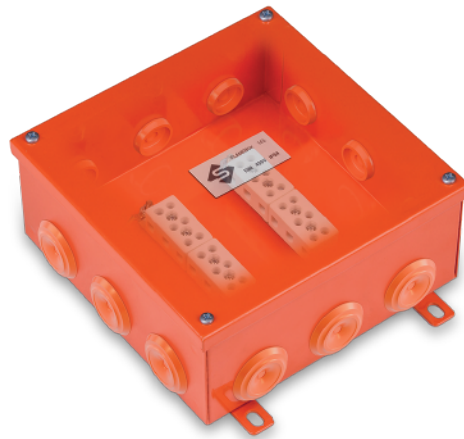

Металеві вогнестійкі коробки FLAMEBOX

IP54

E90

400V

6.5x10.5 mm

Артикул	Назва	Розмір, мм	Клеми	Провід	Кабельні вводи
FB10034	FLAMEBOX 100 3x4 мм²	100x100x50	3 полюси	Ø - 4 мм²	6x25 мм
FB10044	FLAMEBOX 100 4x4 мм²	100x100x50	4 полюси	Ø - 4 мм²	6x25 мм
FB10054	FLAMEBOX 100 5x4 мм²	100x100x50	5 полюси	Ø - 4 мм²	6x25 мм
FB10036	FLAMEBOX 100 3x6 мм²	100x100x50	3 полюси	Ø - 6 мм²	6x25 мм
FB10046	FLAMEBOX 100 4x6 мм²	100x100x50	4 полюси	Ø - 6 мм²	6x25 мм
FB11564	FLAMEBOX 115 6x4 мм²	115x115x60	6 полюси	Ø - 4 мм²	6x25 мм
FB11556	FLAMEBOX 115 5x6 мм²	115x115x60	5 полюси	Ø - 6 мм²	6x25 мм
FB115316	FLAMEBOX 115 3x16 мм²	115x115x60	3 полюси	Ø - 16 мм²	6x25 мм
FB115416	FLAMEBOX 115 4x16 мм²	115x115x60	4 полюси	Ø - 16 мм²	6x25 мм
FB14084	FLAMEBOX 140 8x4 мм²	140x100x50	8 полюсів	Ø - 4 мм²	6x25 мм
FB165124	FLAMEBOX 165 12x4 мм²	165x165x70	12 полюсів	Ø - 4 мм²	12x25 мм
FB16586	FLAMEBOX 165 8x6 мм²	165x165x70	8 полюсів	Ø - 6 мм²	12x25 мм
FB165516	FLAMEBOX 165 5x16мм²	165x165x70	5 полюсів	Ø - 16 мм²	12x25 мм
FB250164	FLAMEBOX 250 16x4 мм²	250x165x70	16 полюсів	Ø - 4 мм²	12x25 мм
FB250244	FLAMEBOX 250 24x4 мм²	250x165x70	24 полюси	Ø - 4 мм²	12x25 мм
FB250166	FLAMEBOX 250 16x6 мм²	250x165x70	16 полюсів	Ø - 6 мм²	12x25 мм
FB250226	FLAMEBOX 250 22x6 мм²	250x165x70	22 полюси	Ø - 6 мм²	12x25 мм