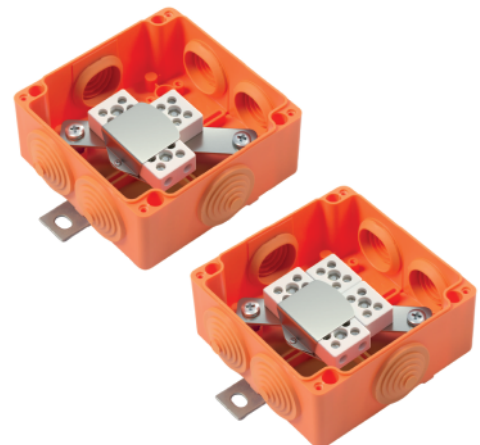

FLAMEBOX 100PF

Артикул	Назва	Розмір, мм	Клеми	Провід	Кабельні вводи
FB100PF1T	FLAMEBOX 100PF 2x4 мм² 1T	104x104x57	2 полюси + 1 відгалуження	Ø - 4 мм²	6x25 мм
FB100PF2T	FLAMEBOX 100PF 2x4 мм² 2T	104x104x57	2 полюси + 2 відгалуження	Ø - 4 мм²	6x25 мм