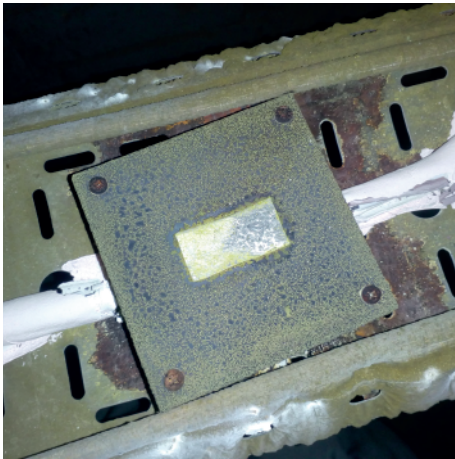

## Конструкція продумана до деталей

Вогнестійкі розподільчі коробки FLAMEBOX служать для з'єднання та розподілу вогнестійких кабельних ліній з функціональністю E30-E90. Як і вогнестійкий кабель, що є ланкою в електричному або сигнальному кабельному ланцюзі, коробки забезпечують функціонування системи під час пожежі. FLAMEBOX укомплектовані вогнестійкими керамічними клеммами, кріплення яких забезпечує їх нерухомий стан протягом 90 хвилин прямого впливу вогню.

Коробки FLAMEBOX виготовлені відповідно до ТУ У 27.3-38289969-001:2023, ТУ У 27.3-38289969-002:2023 та сертифіковані в Україні на відповідність вимогам пожежної безпеки згідно з п. 4.36 ж) ДБН В.2.5-23-2010.

-  Сертифікована система управління якістю на виробництві відповідно до ISO 9001:2015
-  Ступінь вогнестійкості E90
-  Захист IP55
-  Безгалогенові матеріали
-  Багато внутрішнього простору для полегшення монтажу
-  Широкий асортимент клем та корпусів
-  Зручне під'єднання проводів завдяки клемі, що від'єднується

## Функціональність у вогні E90

FLAMEBOX застосовуються в системах електроживлення та слаботочних системах, наприклад, у системах пожежної сигналізації, системах сповіщення про пожежу та аварійного освітлення в інфраструктурних, житлових або промислових будівлях.